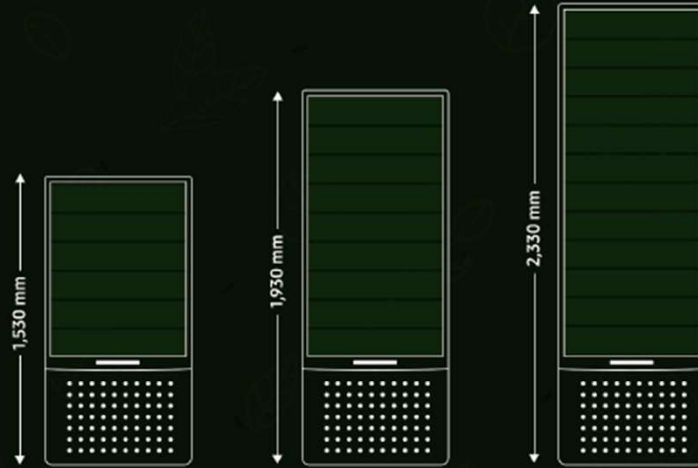

**중형 공기청정기 수준의
청정능력 보유**

*10h가동 시 12평형 공간 청정 가능

조용한 저소음 운전

*최대 동장 운전 시 46dB 이하

자연을 담은, 나만의 공간 인테리어 파트너

플랜테리어 가전도 내 '공간 취향에 맞게

총 30가지 타입의 컬러 및 사이즈 옵션 조합으로
우리 공간에 딱 맞는 플랜테리어를 선택하세요.

MAIN

White & Black 본체와 다양한 컬러 패널의 포레어 스마트가든월

OFF-WHITE

BLACK

BEIGE

VINTAGE GREEN

CLASSIC BLUE

당신에게 스며드는 실내 정원

'초록빛'으로 일상을 힐링하세요

제품규격

구분		EVG-150	EVG-190	EVG-230
가격정보 (현금 판매 가능)	판매가 (VAT별도)	₩3,000,000	₩3,300,000	₩3,600,000
	유지관리비	60,000원/月	72,000원/月	81,000원/月
제품외관	사이즈	H1,530 x W900 x D340(mm)	H1,930 x W900 x D340(mm)	H2,330 x W900 x D340(mm)
	본체 색상	2종 색상(Black, Off-White)		
	패널 색상	5종 색상(Black, Off-White, Beige, Vintage-Green, Classic-Blue)		
세부사항	중량	80kg(물, 식물 제외)	100kg(물, 식물 제외)	120kg(물, 식물 제외)
	관수 방식	미스트 관수, 순환식		
	식재 수량	42본	63본	84본
	수조 용량	45L(Full 기준)	45L(Full 기준)	45L(Full 기준)
	환경 제한	식생온도 유지(10°C이상)		
	필터	Dust Filter(분리 가능)		
	전원 입력	220V 60Hz	220V 60Hz	220V 60Hz
세부사항	정격 소비전력	100W	110W	120W
	소음	46dB이하	46dB이하	46dB이하
	풍속 모드	3단계	3단계	3단계
	조명 모드	3단계(조명 전원 Off 가능)	3단계(조명 전원 Off 가능)	3단계(조명 전원 Off 가능)
	설치 방법	바닥, 벽면	바닥, 벽면	바닥, 벽면