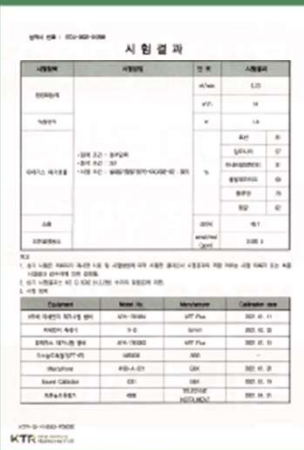

자연을 담은 공기정화

인공 필터 여과를 통한 공기 청정이 아닌
식물과 수분을 통한 BIO 필터링 시스템 제공

힐링 사운드

6가지 자연의 소리로 경험하는 힐링

시험성적서 및 인증

**수경식물을 통한
유해가스 제거능력 입증**

식물과 뿌리분의 바이오필터를
활용한 자연 공기 정화

*바이오필터: 수분 미스트 + 마이코리얼/활성탄 포트
*포름알데이드, 톨루엔, 초산 농 제거

**중형 공기청정기 수준의
청정능력 보유**

*10h가동 시 12평형 공간 청정 가능

조용한 저소음 운전

*최대 동장 운전 시 46dB 이하

자연을 담은, 나만의 공간 인테리어 파트너

플랜테리어 가전도 내 '공간 취향에 맞게

총 30가지 타입의 컬러 및 사이즈 옵션 조합으로
우리 공간에 딱 맞는 플랜테리어를 선택하세요.

MAIN